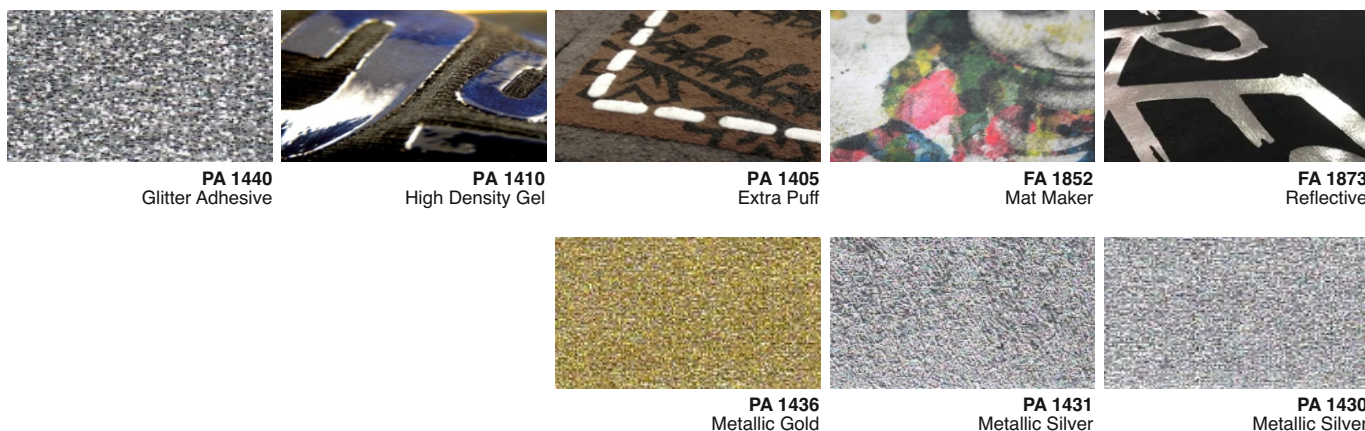

Базы для печати спецэффектов и металлики

ВНИМАНИЕ!

Оттенки цветов при просмотре на мониторе или при печати на принтере могут отличаться от реальных оттенков краски!